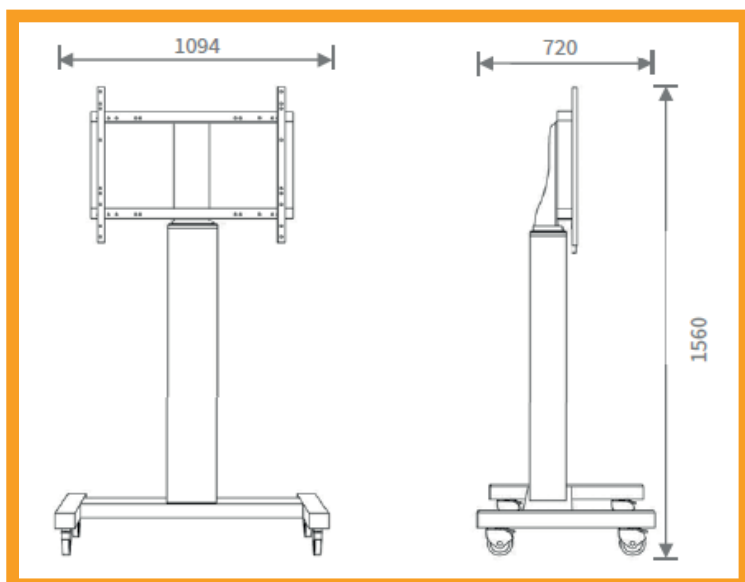

DATOS DEL PRODUCTO

Modelo	Medidas: (altura x ancho x profundidad)	Peso neto (kg)	Compatible con normas Vesa	Altura	EAN
celexon FIXED-42100M	1560 x 1094 x 720mm	51	vertical hasta 600mm, horizontal hasta 800mm (200, 280, 300, 400, 440, 580, 600, 684, 710, 730, 754, 800)	1560mm	4260094736667

Los valores mencionados son la media de los valores de una producción en serie. En algunos casos se pueden producir variaciones. Debido al perfeccionamiento técnico de nuestros productos nos reservamos el derecho de realizar modificaciones del producto sin previo aviso.

DIBUJO TÉCNICO

Su distribuidor especializado en celexon: