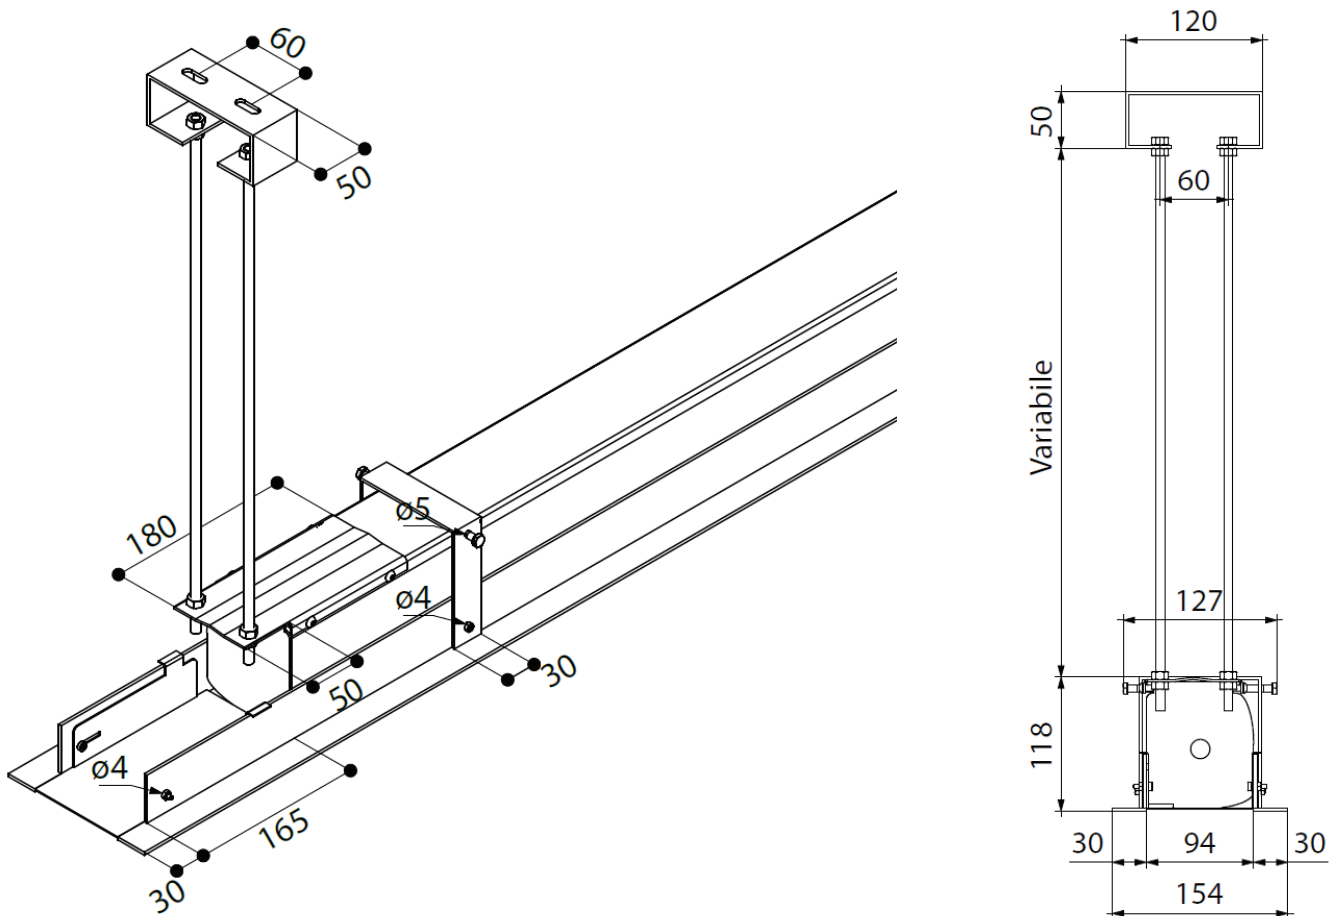

VUE DE FACE

* Les valeurs indiquées ne sont que des moyennes issues de la production de série. Des tolérances sont tout à fait possibles au cas particulier. Dans le cadre de l'amélioration constante de la qualité, nous nous réservons le droit de modifier les spécifications citées sans préavis.