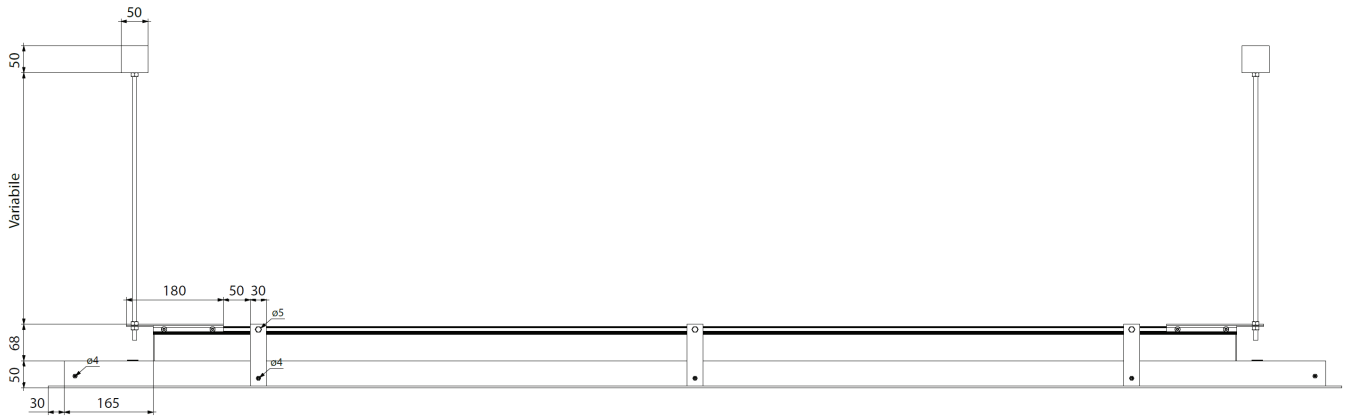

DIMENSIONS *

VUE DE CÔTÉ