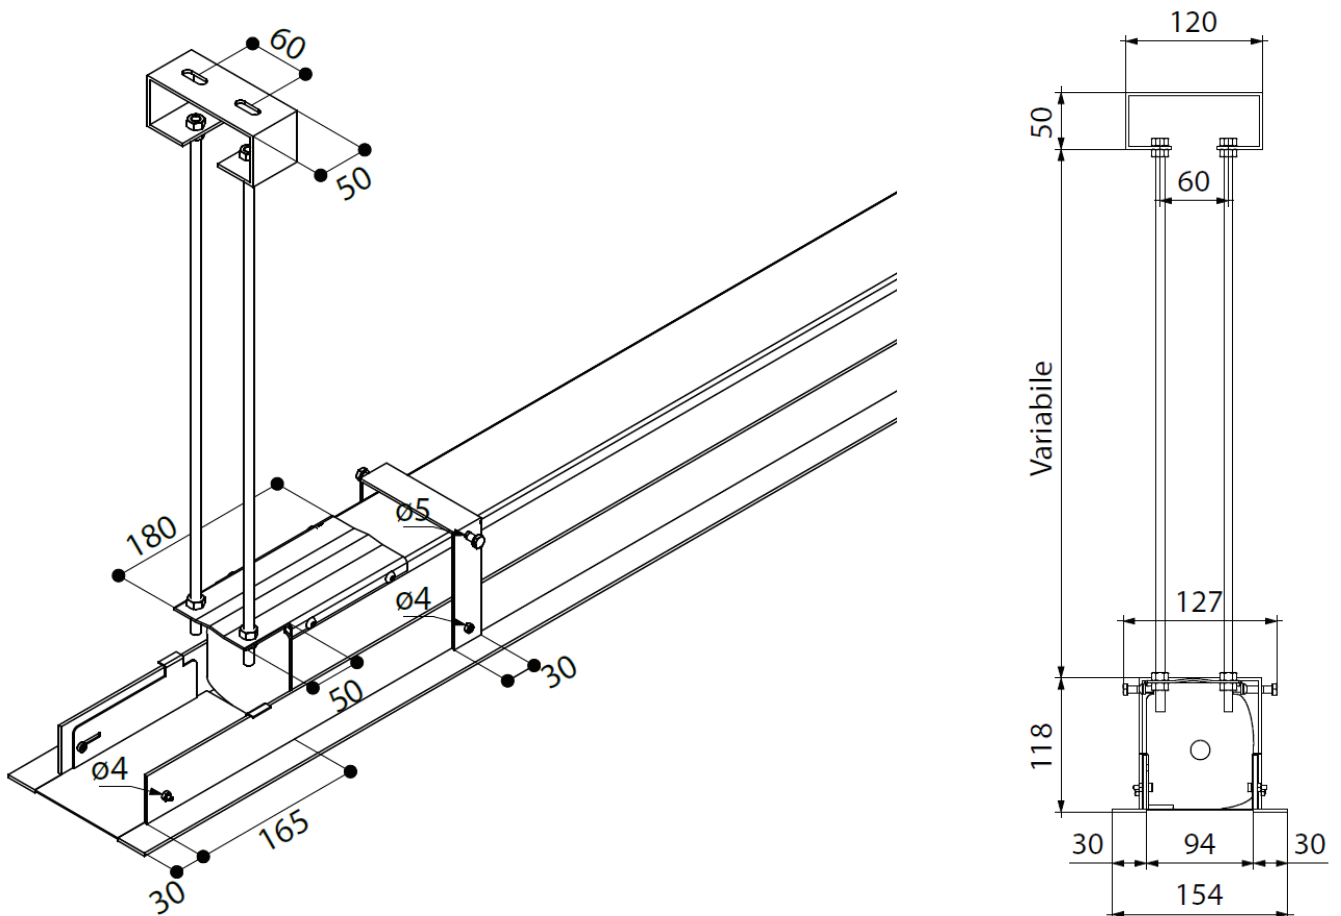

AANZICHT VAN DE VOORKANT (KOPSE KANT)

* De opgegeven waarden vertegenwoordigen de gemiddelde waarde van een in serie geproduceerd product. Geringe afwijken zijn soms mogelijk. Door voortdurende technische verbeteringen behouden wij ons het recht voor, het design en specificaties zonder voorafgaande aankondiging te wijzigen.