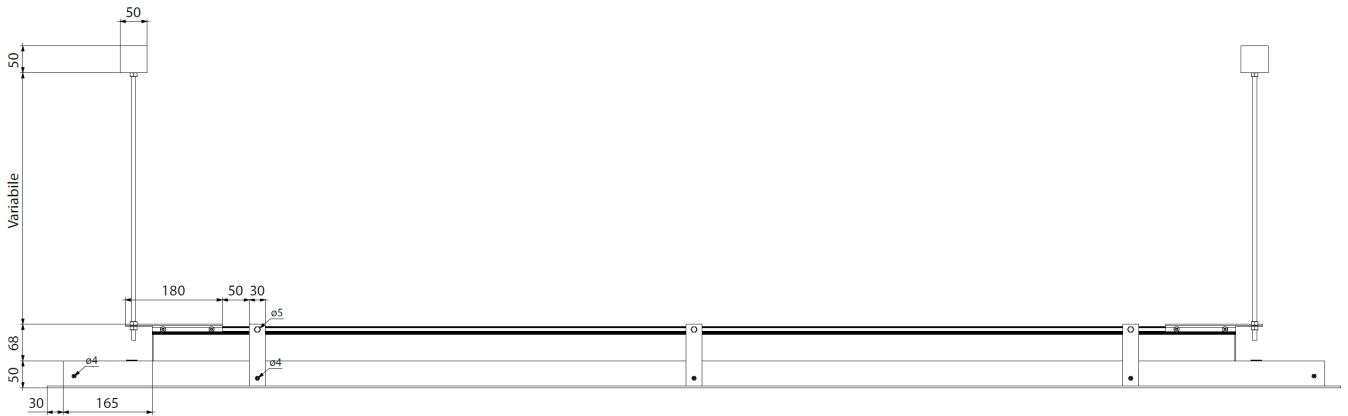

AFMETINGEN*

AANZICHT VAN DE ZIJKANT