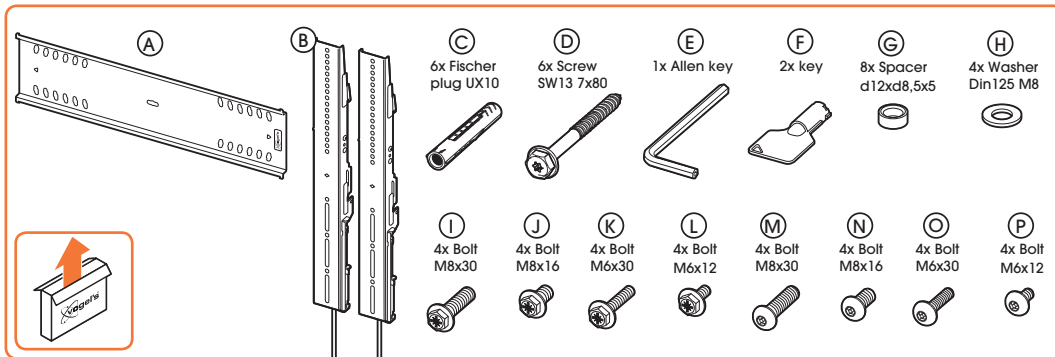

EN Mounting instructions	IT Istruzioni di montaggio	RU Инструкция по сборке и установке	RO Instrucțiuni de montaj
DE Montageanleitung	PT Manual de montagem	CZE Návod k montáži	UK Вказівки по монтажі
FR Consignes d'installation	EL Οδηγίες συναρμολόγησης	SK Návod na montáž	BG Инструкции за монтаж
NL Montagevoorschrift	SV Montageföreskrifter	HU Szerelési előírás	JA 設置の説明書
ES Instrucciones de montaje	PL Instrukcja montażu	TR Montaj k ilavuzu	ZH 装配说明

PFW 6410-6810 max. 75 kg / 165 lbs

(GB) Subject to printing errors and technical amendments.  
 (NL) Drukfouten en technische wijzigingen voorbehouden.  
 (F) Sous réserve de fautes d'impression et de modifications techniques.  
 (D) Für Druckfehler übernehmen wir keine Verantwortung, Technische Änderungen vorbehalten.  
 (E) Reservados errores de imprenta y sujetos a modificaciones.  
 (I) Con riserva di modifiche tecniche e di eventuali errori di stampa.  
 (P) Reserva-se a ocorrência de grafalhas e de modificações técnicas.  
 (H) Nyomdahibák és technikai változtatások joga fenntartva.  
 (PL) Zastrzeżenie się możliwość występowania błędów drukarskich i zmian technicznych.  
 (RUS) Возможны ошибки при печати и технические модификации.