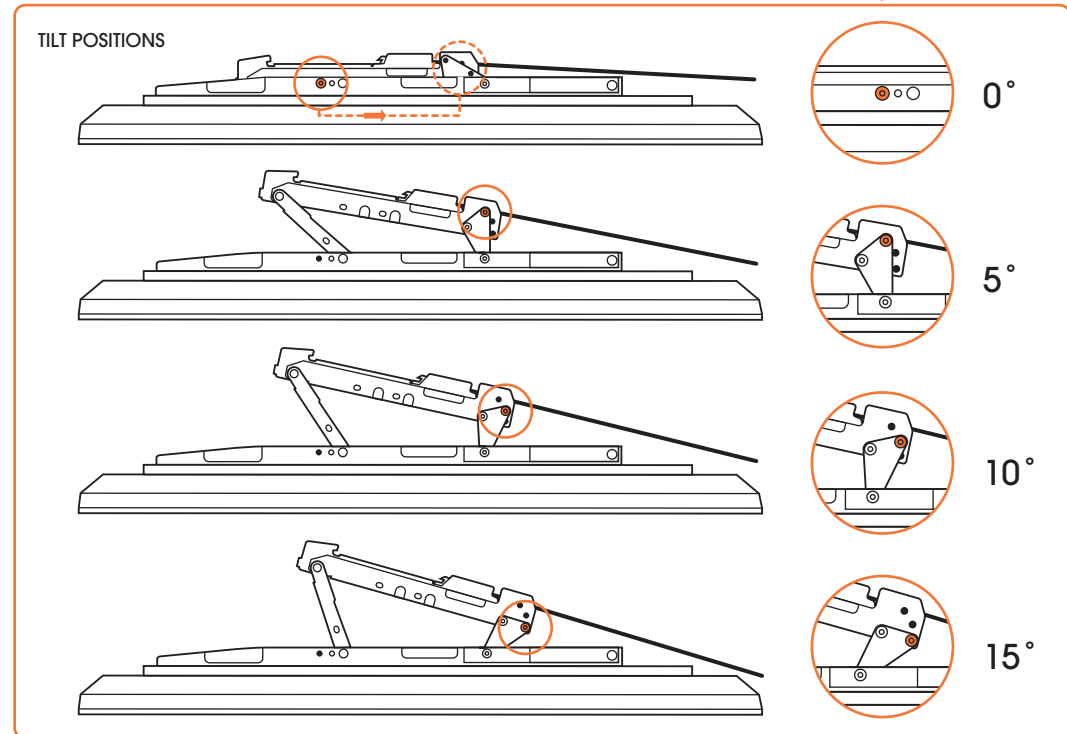

PFW 6410-6810 max. 75 kg / 165 lbs

(GB) Subject to printing errors and technical amendments.  
 (NL) Drukfouten en technische wijzigingen voorbehouden.  
 (F) Sous réserve de fautes d'impression et de modifications techniques.  
 (D) Für Druckfehler übernehmen wir keine Verantwortung, Technische Änderungen vorbehalten.  
 (E) Reservados errores de imprenta y sujetos a modificaciones.  
 (I) Con riserva di modifiche tecniche e di eventuali errori di stampa.  
 (P) Reserva-se a ocorrência de grafalhas e de modificações técnicas.  
 (H) Nyomdahibák és technikai változtatások joga fenntartva.  
 (PL) Zastrzeżenie się możliwość występowania błędów drukarskich i zmian technicznych.  
 (RUS) Возможны ошибки при печати и технические модификации.