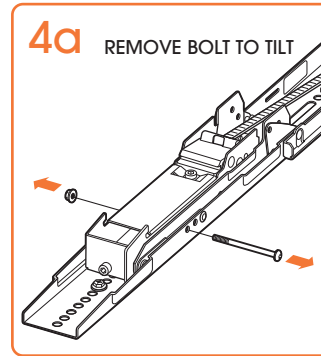

PFW 6410-6810 max. 75 kg / 165 lbs

(GB) Subject to printing errors and technical amendments.  
 (NL) Drukfouten en technische wijzigingen voorbehouden.  
 (F) Sous réserve de fautes d'impression et de modifications techniques.  
 (D) Für Druckfehler übernehmen wir keine Verantwortung, Technische Änderungen vorbehalten.  
 (E) Reservados errores de imprenta y sujetos a modificaciones.  
 (I) Con riserva di modifiche tecniche e di eventuali errori di stampa.  
 (P) Reserva-se a ocorrência de grafalhas e de modificações técnicas.  
 (H) Nyomdahibák és technikai változtatások joga fenntartva.  
 (PL) Zastrzeżenie się możliwość występowania błędów drukarskich i zmian technicznych.  
 (RUS) Возможны ошибки при печати и технические модификации.