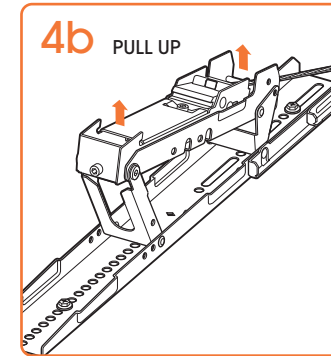

PFW 6410-6810 max. 75 kg / 165 lbs

(GB) Subject to printing errors and technical amendments.  
 (NL) Drukfouten en technische wijzigingen voorbehouden.  
 (F) Sous réserve de fautes d'impression et de modifications techniques.  
 (D) Für Druckfehler übernehmen wir keine Verantwortung, Technische Änderungen vorbehalten.  
 (E) Reservados errores de imprenta y sujetos a modificaciones.  
 (I) Con riserva di modifiche tecniche e di eventuali errori di stampa.  
 (P) Reserva-se a ocorrência de grafalhas e de modificações técnicas.  
 (H) Nyomdahibák és technikai változtatások joga fenntartva.  
 (PL) Zastrzeżenie się możliwość występowania błędów drukarskich i zmian technicznych.  
 (RUS) Возможны ошибки при печати и технические модификации.