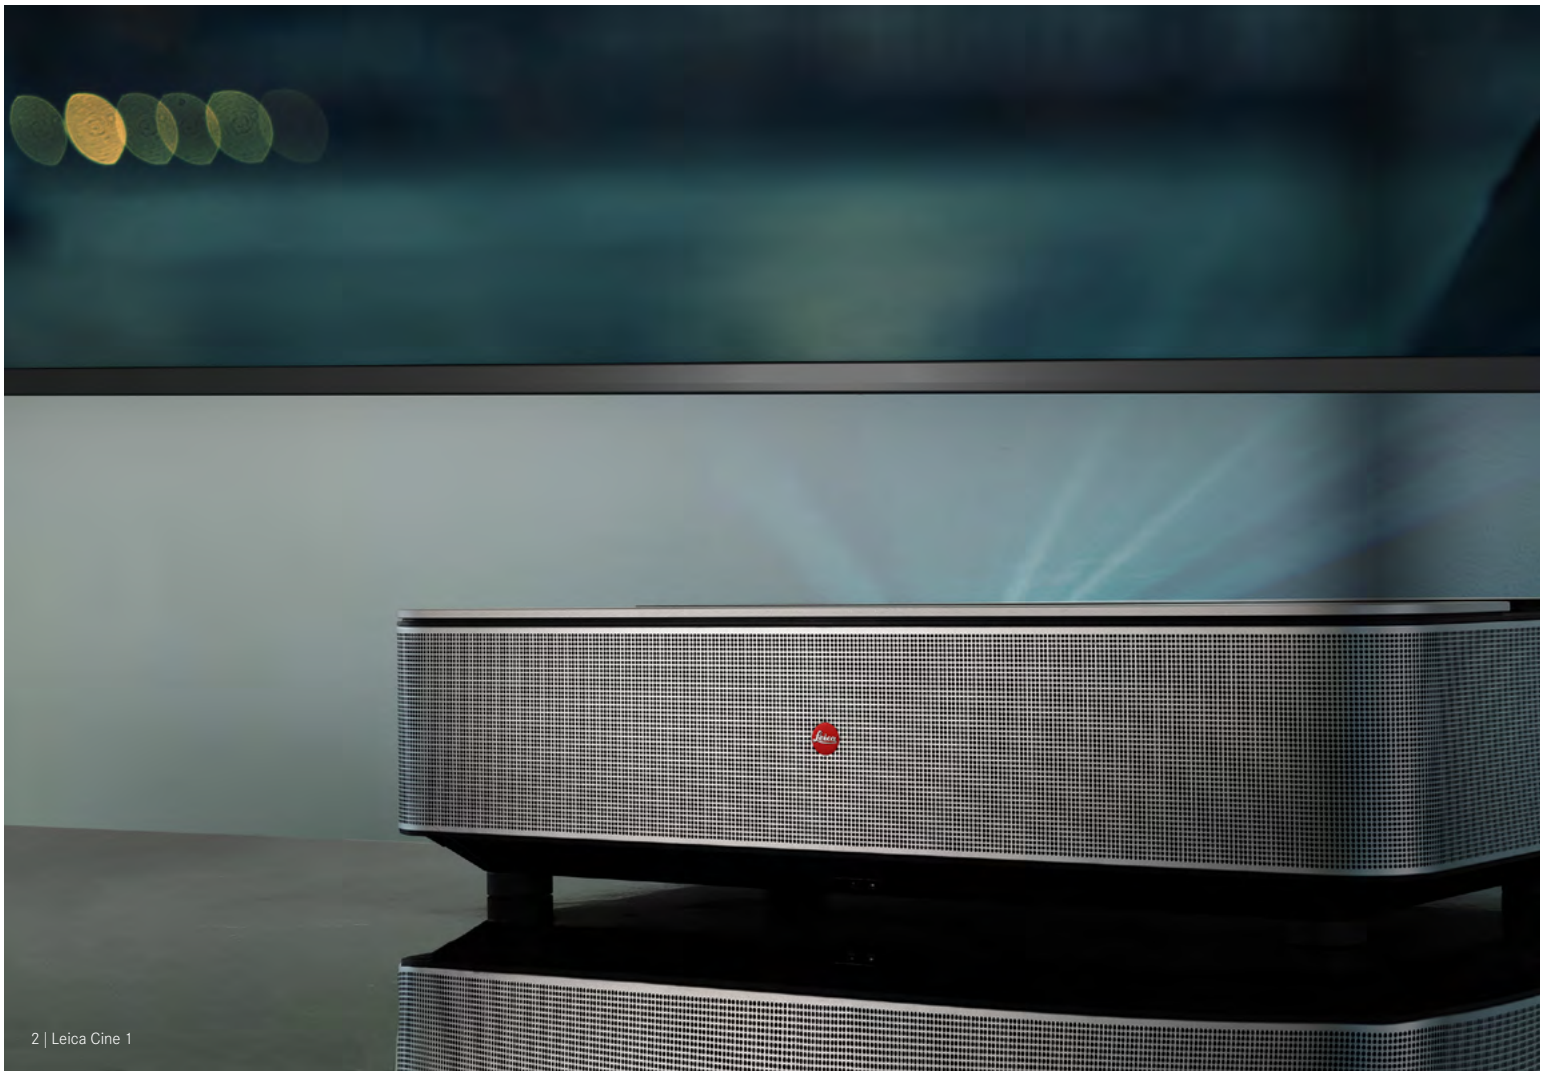

## LEICA CINE 1

Heimkino in seiner  
schönsten Form.

# LEICA CINE 1

Heimkino in seiner schönsten Form.

## **Ganz großes Kino für zu Hause – der erste Leica Cinema TV.**

Es sind Details, die aus einem Moment einen großen Moment machen. Aus einem Film einen großen Film. Oder aus einer Projektion ein Heimkino-Erlebnis: das Bild, der Sound, die Atmosphäre. Der Leica Cine 1 vereint innovative Technik und hohe Ingenieurskunst mit einmaliger Bildqualität, puristischem, ikonischem Design und maximaler Konnektivität. Mit dem Leica Cine 1 verschwimmen die Grenzen zwischen Realität und Fiktion.

## ALL-IN-ONE- ENTERTAINMENT- SYSTEM

Die intuitive Smart-TV Oberfläche inklusive VIDAA-Sprachsteuerung, integriertem Triple-Tuner, Apple AirPlay und direktem Zugriff auf alle TV-Dienste und Streaming-Plattformen – der Leica Cine 1 bietet alle State of the Art-Funktionen eines modernen Smart-TVs und mehr. Vom Fernsehprogramm über Gaming bis zur eigenen Filmbibliothek können so alle gewünschten Inhalte in bester Qualität abgespielt werden.