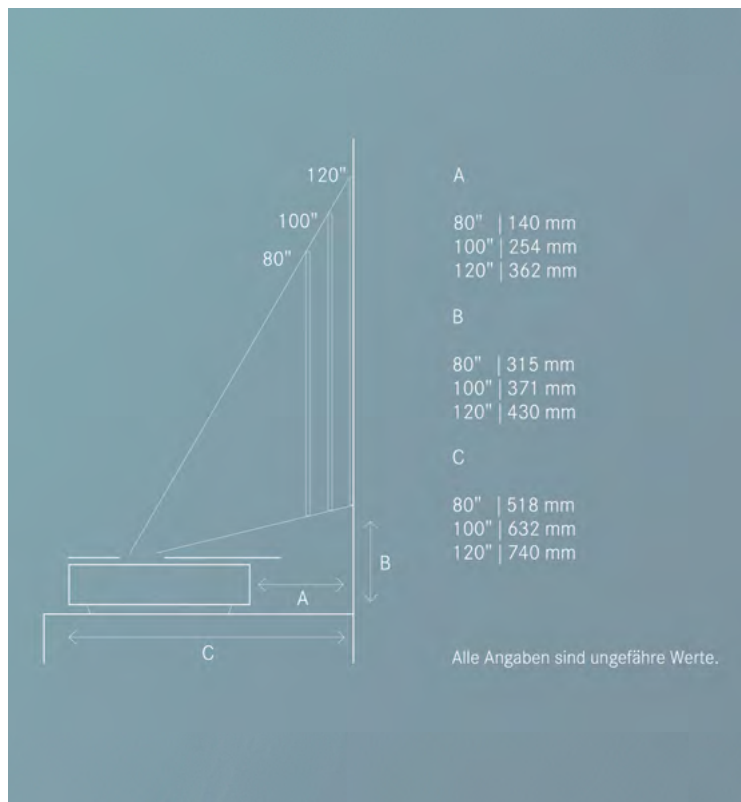

GANZ GROSSES KINO – IM EIGENEN WOHNZIMMER

Augenschonend, energieeffizient und leistungsstark besticht der Leica Cine 1 mit einer überragenden Farbtiefe durch Triple RGB-Laser Technologie, Leica Image Optimization (LIO™), Leica Summicron Objektiv und 4k Auflösung. In Kombination mit der beeindruckenden Bildhelligkeit von bis zu 3.000 ANSI-Lumen sorgt dies bei unterschiedlichem Umgebungslicht für nuancierte, lebendige Farben und kontrastreiche Konturen bis zum Rand in 80*, 100 oder 120 Zoll Bildgröße.

*Nur in Europa ohne UK erhältlich.

LEBENDIGE FILMPROJEKTIONEN AUS KÜRZESTER DISTANZ

Scharfe Kontraste und natürliche Farben bis zum Rand: Aus einer Wandentfernung von nur ca. 25 cm bei 100 Zoll Bildgröße erzeugt die Ultrakurzdistanz-Projektion des Leica Cine 1 jede Filmszene in detailreichen Bildern von atemberaubender Brillanz, intensiver Farbtiefe und feinsten Auflösung.