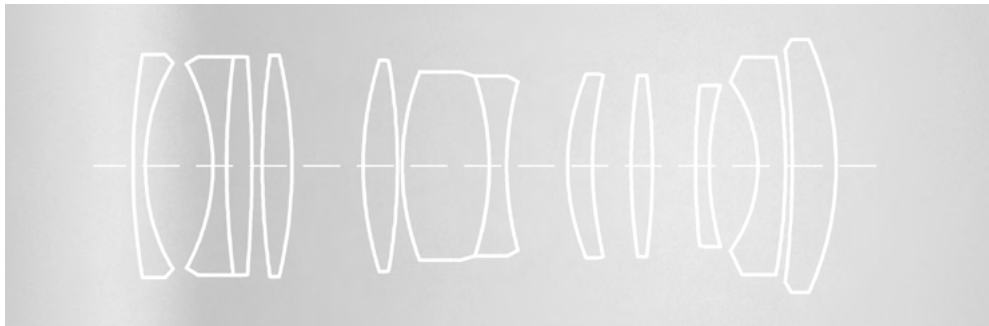

EINMALIGE BILDQUALITÄT

Dank Triple RGB-Laser, LIO™ (Leica Image Optimization) und dem Leica Summicron Objektiv können cineastische Meisterwerke zum ersten Mal in der einzigartigen Leica Bildqualität bis zu 120" erlebt werden.