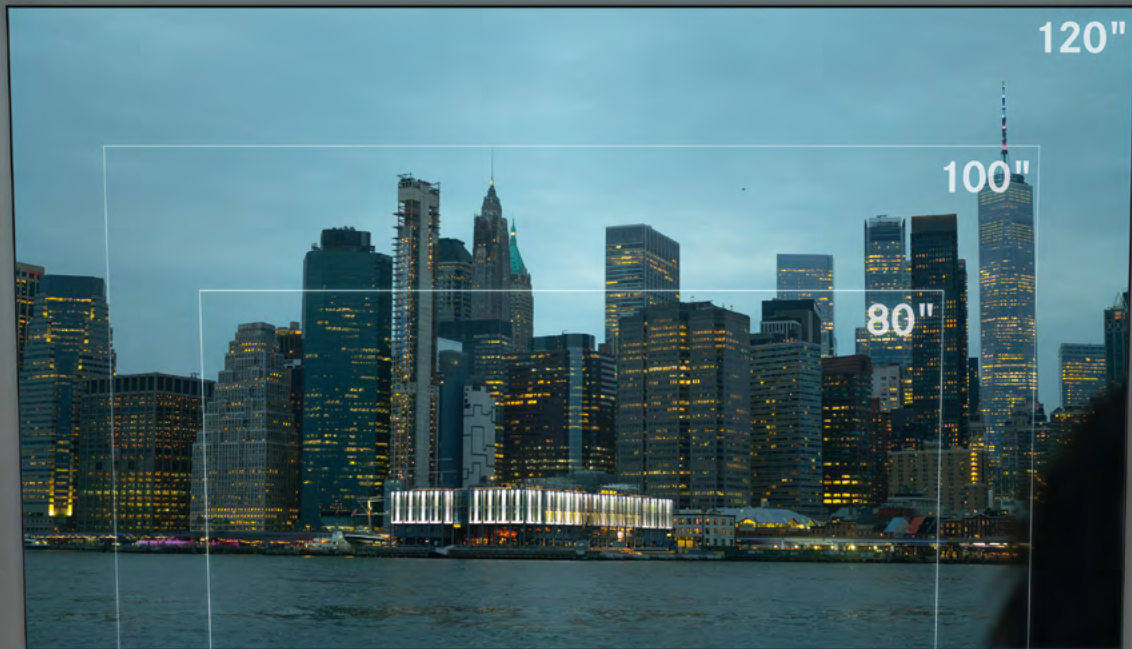

## LEBENDIGE FILMPROJEKTIONEN AUS KÜRZESTER DISTANZ

Scharfe Kontraste und natürliche Farben bis zum Rand: Aus einer Wandentfernung von nur ca. 25 cm bei 100 Zoll Bildgröße erzeugt die Ultrakurzdistanz-Projektion des Leica Cine 1 jede Filmszene in detailreichen Bildern von atemberaubender Brillanz, intensiver Farbtiefe und feinsten Auflösung.