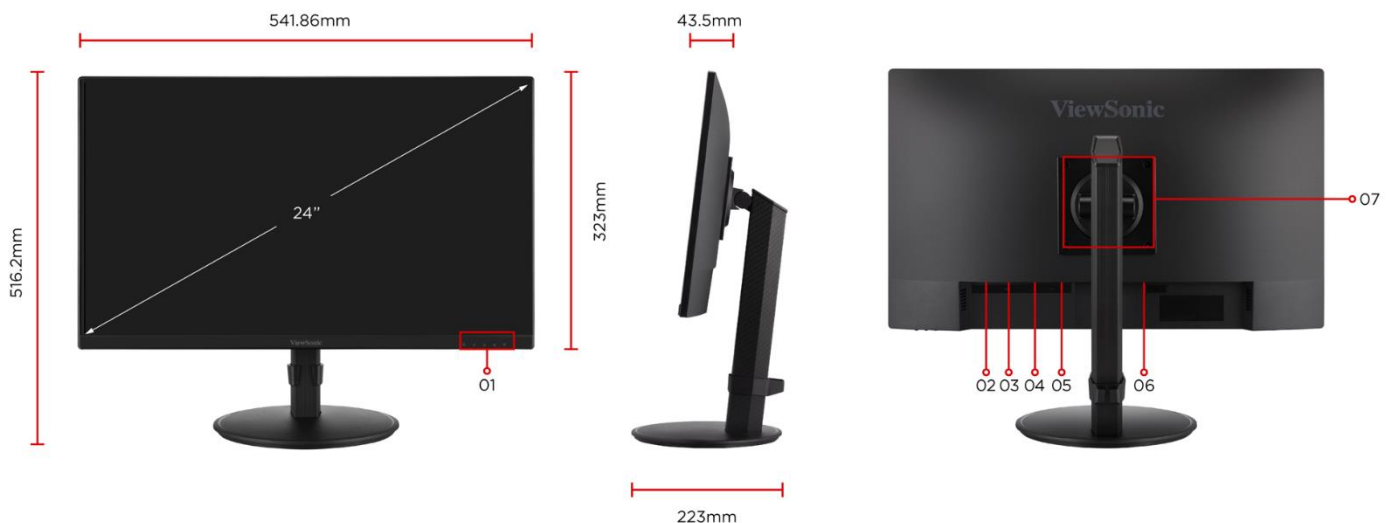

250 cd/m²**HELLIGKEIT**

5 ms

REAKTIONSZEIT

1.920 x 1.080

AUFLÖSUNG

SuperClear® IPS

PANEL

2 x 2 Watt

LAUTSPRECHER

Produktbeschreibung

Der ViewSonic VG2408-MHD ist ein 3 Seiten rahmenloser 24 Zoll Full-HD-Monitor. Er verfügt über produktivitätssteigernde Funktionen für den modernen Büroalltag. Dank der SuperClear® IPS-Technologie, 100Hz variabler Synchronisation und einer Full-HD-Auflösung von 1.920 x 1.080 Bildpunkten liefert der VG2408-MHD gestochen scharfe, klare Bilder aus jedem Blickwinkel. Ein fortschrittliches ergonomisches Design ermöglicht individualisierbare Anpassungen (Dreh-, Schwenk-, Neig- sowie Höhenverstellbarkeit), wodurch der Bildschirm zudem im Stehen genutzt werden kann und strategische Gruppengespräche um den Bildschirm herum geführt werden können. Der VG2408-MHD kommt in einer umweltfreundlichen Verpackung und bietet einen schnellen und einfachen gebrauchsfertigen Aufbau. Darüber hinaus runden vielfältige Anschlussmöglichkeiten einschließlich HDMI, DisplayPort, und VGA-Eingängen das Business-Profipaket ab.

Abmessungen und Anschlüsse

01. Menu Control Panel
02. Display Port
03. HDMI

04. VGA
05. Audio Out
06. Power In

07. VESA Compatible
(Wall Mount 100 x 100 mm)

Technische Daten

PRODUKTSPEZIFIKATIONEN VG2408-MHD (VS19713)

| | |
|----------------------------|---|
| Bilddiagonale | 60,452 cm / 23,8 Zoll / 16:9 |
| Panel | SuperClear® IPS |
| Lebensdauer Backlight | >30.000 Betriebsstunden |
| Betriebszeit | 16/7 |
| Panel Oberfläche | Entspiegelt (Non glare), 25% Haze Gehärtet, 3H |
| Anzeigefläche (H/V) | 527mm x 297mm |
| Pixelabstand | 0,275 x 0,275 mm |
| Native Auflösung | 1920 x 1080 @100Hz |
| Reaktionszeit | 5ms |
| Helligkeit | 250cd/m ² |
| Kontrastverhältnis (nativ) | 1300:1 |
| Kontrastverhältnis (dyn.) | 50Mio.:1 |
| Betrachtungswinkel (H/V) | 178/178 (CR>10) |
| Farben | 8 bit (6 bit + FRC) / 16,7 Mio. 99% SRGB |