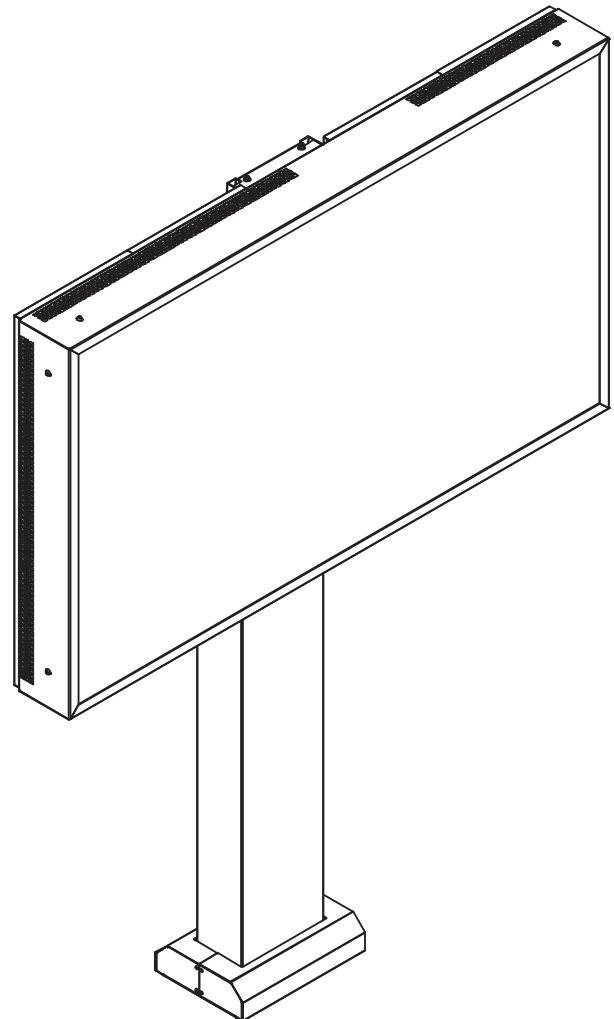

Installationsanleitung

ScreenOut® OH 75 Landscape | Art.-Nr.: 5885

DE Installationsanleitung

GB Installation manual

FR Guide d'installation

NL Installatievoorschrift

ES Guía de instalación

SE Installationsanvisning

TR Yükleme Rehberi

RU инструкция по установке

CN 安装指南