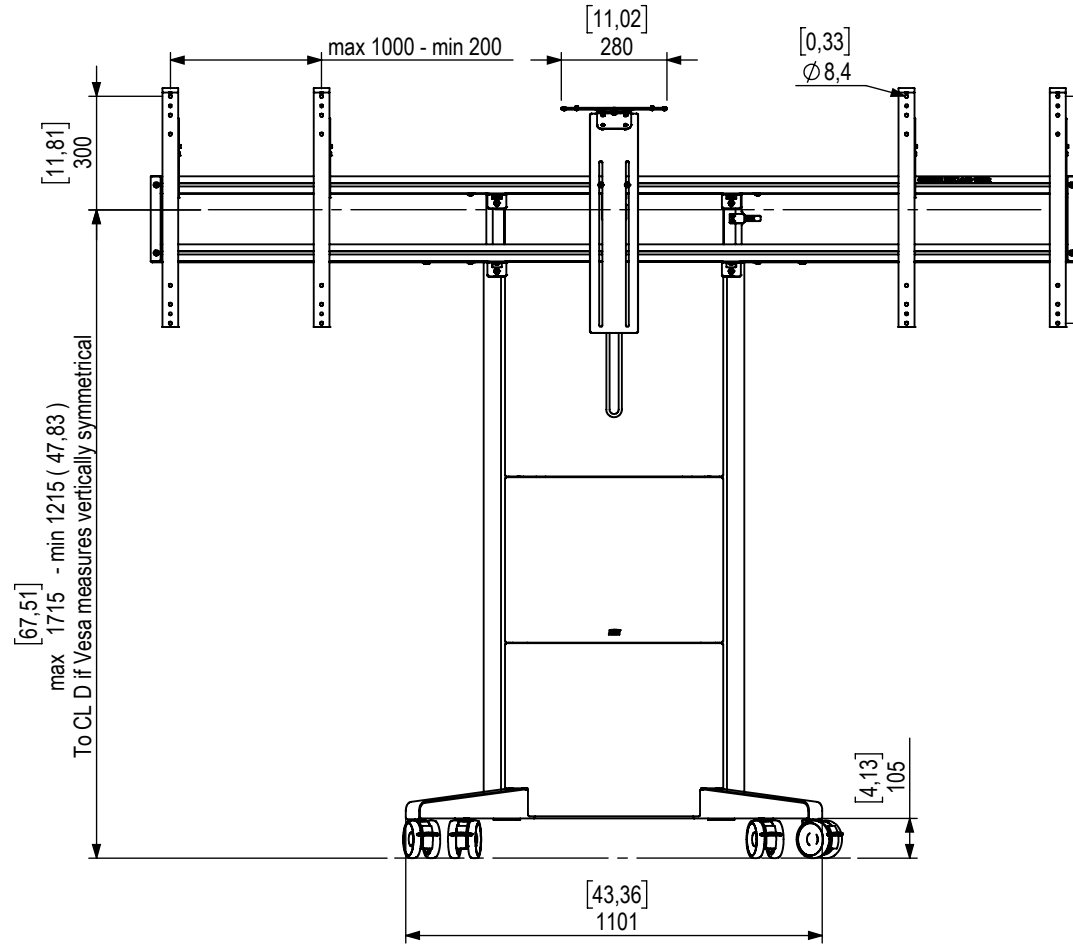

CL D - Centrum Line Display

Max screen width W in mm with Vesa below, K05-103-xx :

- Vesa 1000x600 W=1350
- Vesa 800x600 W=1550
- Vesa 600x600 W=1750
- Vesa 400x600 W=1950
- Vesa 300x600 W=2050