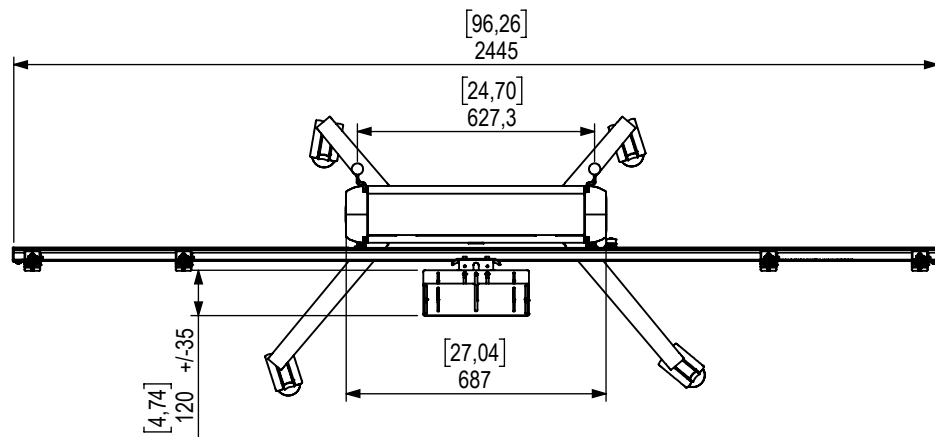

CL D - Centrum Line Display

Max screen width W in mm with Vesa below, K05-103-xx :

- Vesa 1000x600 W=1350
- Vesa 800x600 W=1550
- Vesa 600x600 W=1750
- Vesa 400x600 W=1950
- Vesa 300x600 W=2050