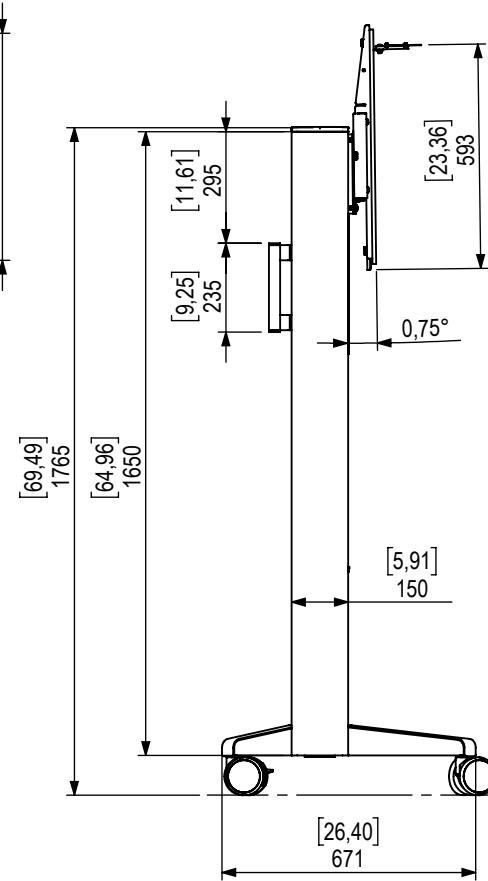

CL D - Centrum Line Display

Max screen width W in mm with Vesa below, K05-103-xx :

- Vesa 1000x600 W=1350
- Vesa 800x600 W=1550
- Vesa 600x600 W=1750
- Vesa 400x600 W=1950
- Vesa 300x600 W=2050