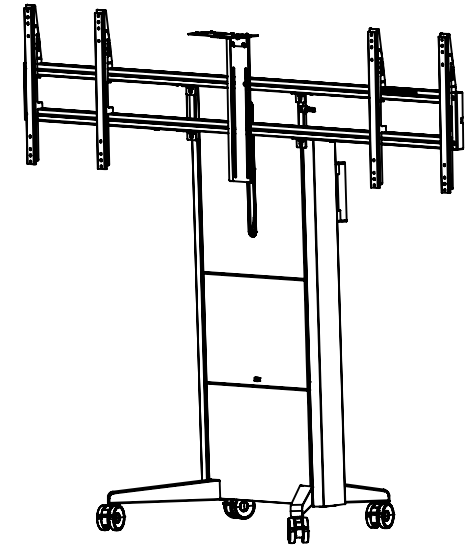

CL D - Centrum Line Display

Max screen width W in mm with Vesa below, K05-103-xx :

- Vesa 1000x600 W=1350
- Vesa 800x600 W=1550
- Vesa 600x600 W=1750
- Vesa 400x600 W=1950
- Vesa 300x600 W=2050