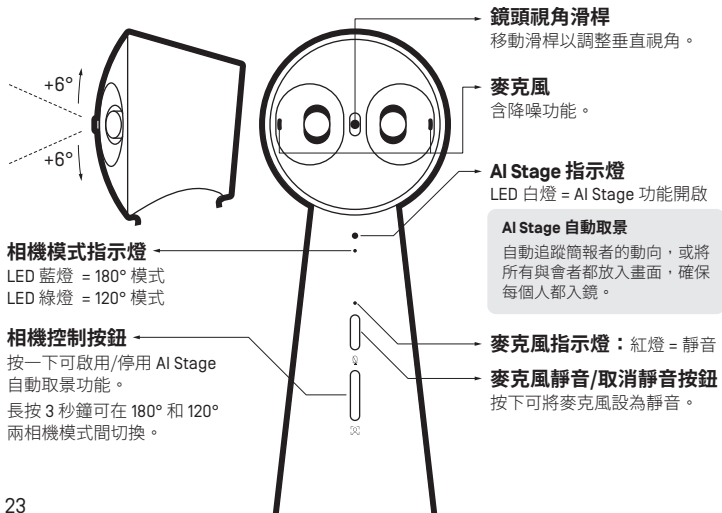

Get to know your

IPEVO TOTEM 180

180° Panoramic Conference Camera

軟體下載

IPEVO EyeStage™

讓 AI 智能升級視訊會議體驗。

www.ipevo.com/eyestage

系統需求：i5 2.5Ghz CPU (Windows) 或 i5 CPU / Apple M1 (Mac)

如需完整的用戶手冊、常見問題解答和技術支持，請訪問：

www.ipevo.com.tw/pages/totem-180

注意

請勿在以下場所使用／存放本產品：

- 靠近熱源
- 高濕度的地方
- 多沙或多塵的地方

了解你的

IPEVO TOTEM 180

180° 全景視訊會議相機

Software Download

IPEVO EyeStage™

Enhance your video conferencing with AI.

www.ipevo.com/eyestage

Works best with: i5 2.5Ghz CPU (Windows) or i5 CPU / Apple M1 (Mac)

For full user manual, FAQ & tech support, visit