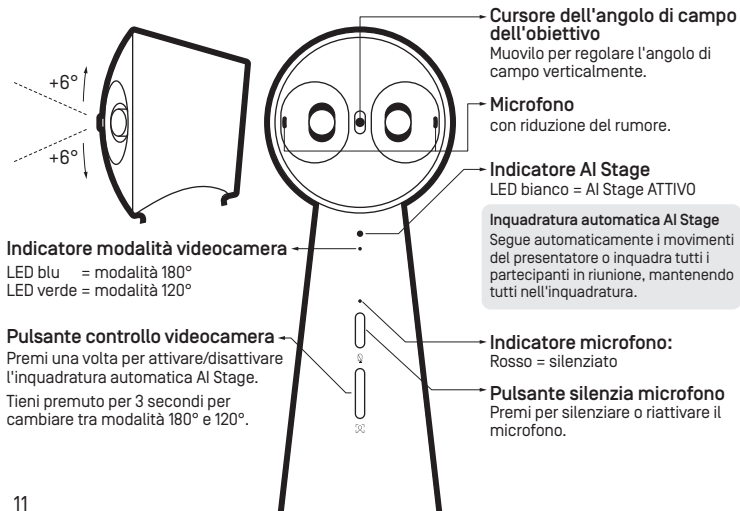

Améliorez vos visioconférences grâce à l'IA.
www.ipevo.com/eyestage

Fonctionne le mieux avec : les processeurs i5 2,5 GHz [Windows] ou les processeurs i5/Apple M1 [Mac].

**Pour obtenir un manuel d'utilisation complet,
une FAQ et une assistance technique, visitez le site**
global.ipevo.com/fr/products/totem-180/support

Attention

Ne pas utiliser/stocker le produit dans les endroits suivants :

- Sources de chaleur proches
- Endroits à forte humidité
- Endroits sablonneux ou poussiéreux

Scopri la tua

IPEVO TOTEM 180

Videocamera per conferenze panoramica a 180°

Descărcare software

IPEVO EyeStage™

Îmbunătățește conferința video cu IA.
www.ipevo.com/eyestage

Funcționează cel mai bine cu: procesor i5 2,5Ghz (Windows) sau procesor i5 / Apple M1 (Mac)

**Pentru manualul de utilizare,
întrebări frecvente și asistență tehnică, accesează**
www.ipevo.com/products/totem-180/support