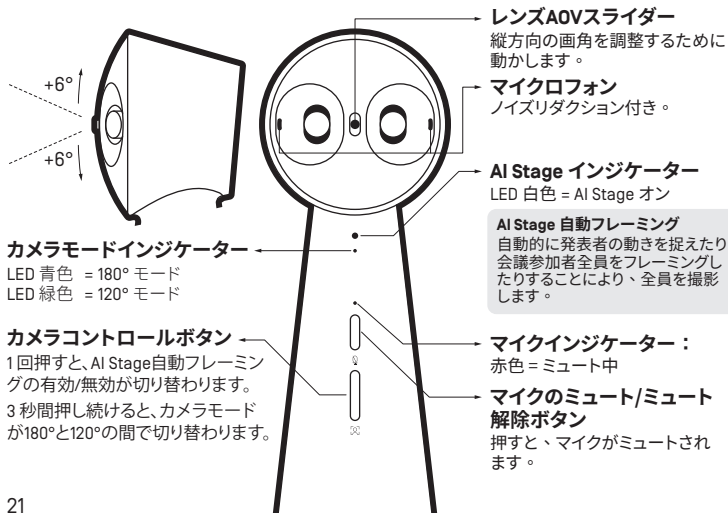

IPEVOの基本機能紹介

IPEVO TOTEM 180 180°パノラマ会議カメラ

Descarga del software

IPEVO EyeStage™

Mejora tus videoconferencias con la IA.

www.ipevo.com/eyestage

Funciona mejor con: CPU i5 2.5Ghz (Windows) o CPU i5 / Apple M1 (Mac)

Para ver el manual de usuario completo, las preguntas frecuentes y la asistencia técnica, visita

www.ipevo.com/products/totem-180/support

Precaución

No utilices ni almacenes el producto en los siguientes lugares:

- Cerca de fuentes de calor
- Lugares con mucha humedad
- Lugares con arena o polvo