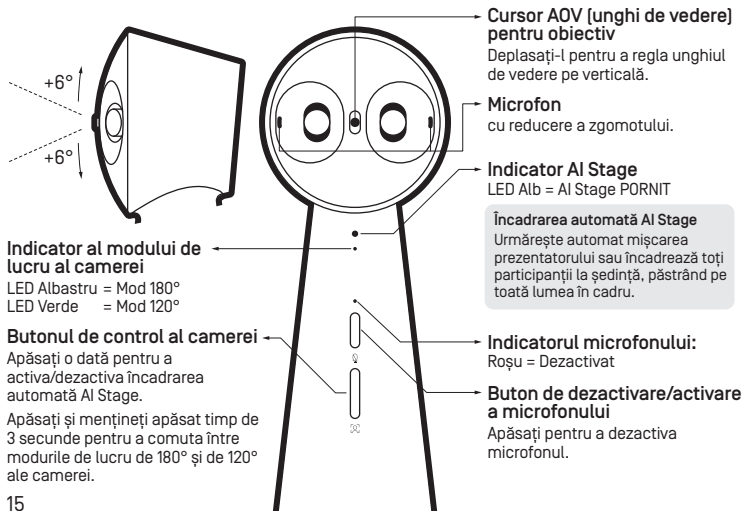

Descărcare software

IPEVO EyeStage™

Îmbunătățește conferința video cu IA.
www.ipevo.com/eyestage

Funcționează cel mai bine cu: procesor i5 2,5Ghz (Windows) sau procesor i5 / Apple M1 (Mac)

**Pentru manualul de utilizare,
întrebări frecvente și asistență tehnică, accesează**
www.ipevo.com/products/totem-180/support

Atenție

Nu utiliza/nu stoca produsul în următoarele locuri:

- lângă surse de căldură
- în locuri cu nisip sau cu praf
- în locuri cu umiditate ridicată

Descoperă

IPEVO TOTEM 180

Cameră de conferință panoramică de 180°

Scarica il Software

IPEVO EyeStage™

Migliora le tue video conferenze con AI.
www.ipevo.com/eyestage

Funzionalità ottimali con: CPU i5 2.5Ghz (Windows) oppure CPU i5 Apple M1 (Mac)

**Per il manuale utente completo,
le domande frequenti e il supporto tecnico, visita**
www.ipevo.com/products/totem-180/support