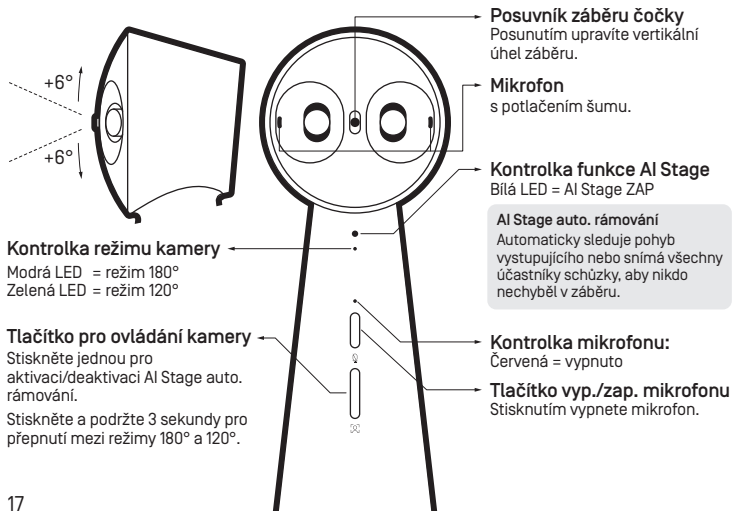

Poznejte svou IPEVO TOTEM 180 se 180° panoramatickou konferenční kamerou

Téléchargement de logiciels

IPEVO EyeStage™

Améliorez vos visioconférences grâce à l'IA.
www.ipevo.com/eyestage

Fonctionne le mieux avec : les processeurs i5 2,5 GHz [Windows] ou les processeurs i5/Apple M1 [Mac].

**Pour obtenir un manuel d'utilisation complet,
une FAQ et une assistance technique, visitez le site**
global.ipevo.com/fr/products/totem-180/support

Attention

Ne pas utiliser/stocker le produit dans les endroits suivants :

- Sources de chaleur proches
- Endroits à forte humidité
- Endroits sablonneux ou poussiéreux