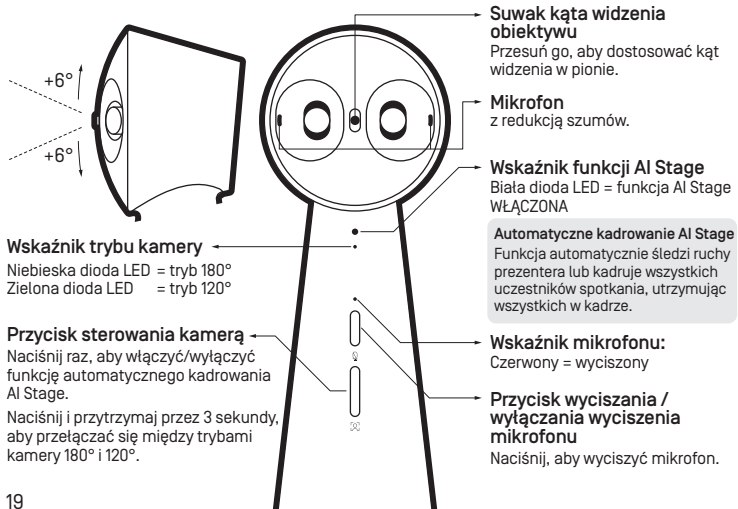

Poznaj

IPEVO TOTEM 180

Konferencyjna kamera panoramiczna 180°

Software-Download

IPEVO EyeStage™

Optimieren Sie Ihre Videokonferenzen mit KI.
www.ipevo.com/eyestage

Funktioniert am besten mit: i5 2,5 Ghz CPU (Windows) oder i5 CPU / Apple M1 (Mac)

**Für die komplette Anleitung,
FAQ und technischen Support, besuchen Sie**
global.ipevo.com/de/products/totem-180/support

Achtung

Verwenden oder lagern Sie das Produkt nicht an den folgenden Orten:

- In der Nähe von Wärmequellen
- An sandigen oder staubigen Orten
- An Orten mit hoher Luftfeuchtigkeit