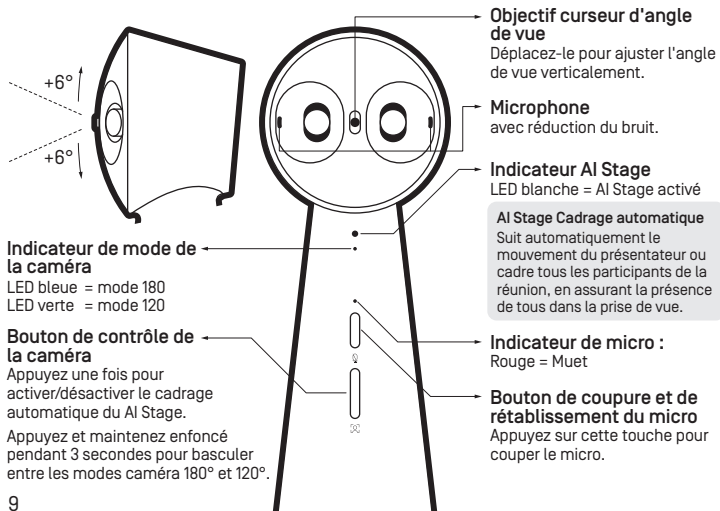

IPEVO TOTEM 180

Caméra de conférence panoramique de 180°

Software ke stažení

IPEVO EyeStage™

Vylepřete své video konference pomocí AI.

www.ipevo.com/eyestage

Funguje nejlépe s: i5 2.5Ghz CPU (Windows) nebo i5 CPU / Apple M1 (Mac)