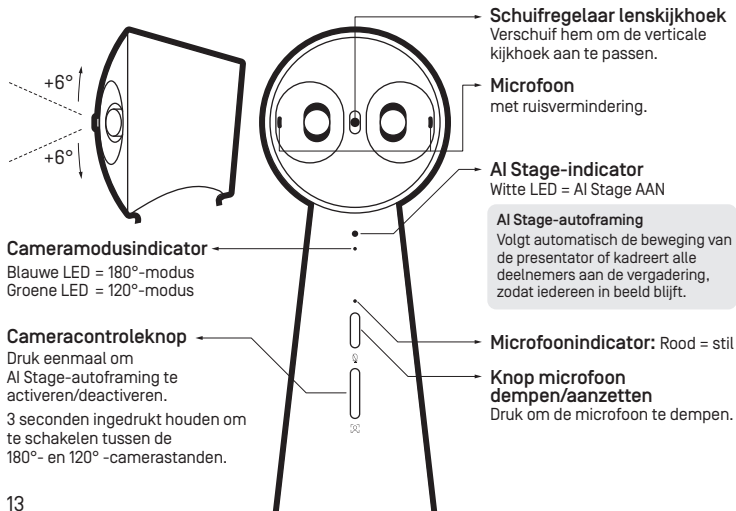

Scarica il Software

IPEVO EyeStage™

Migliora le tue video conferenze con AI.
www.ipevo.com/eyestage

Funzionalità ottimali con: CPU i5 2.5Ghz (Windows) oppure CPU i5 Apple M1 (Mac)

**Per il manuale utente completo,
le domande frequenti e il supporto tecnico, visita**
www.ipevo.com/products/totem-180/support

Attenzione

Non utilizzare/conservare il prodotto nei seguenti luoghi:

- Vicino a fonti di calore
- Luoghi con elevata umidità
- Luoghi sabbiosi o polverosi

Leer uw IPEVO kennen

IPEVO TOTEM 180

180° panoramische vergaderingcamera

Software downloaden

IPEVO EyeStage™

Verbeter uw videoconferenties met AI.
www.ipevo.com/eyestage

Werkt het beste met: i5 2.5Ghz CPU (Windows) of i5 CPU / Apple M1 (Mac)

Ga voor de volledige gebruikershandleiding, veelgestelde vragen en technische ondersteuning naar
www.ipevo.com/products/totem-180/support