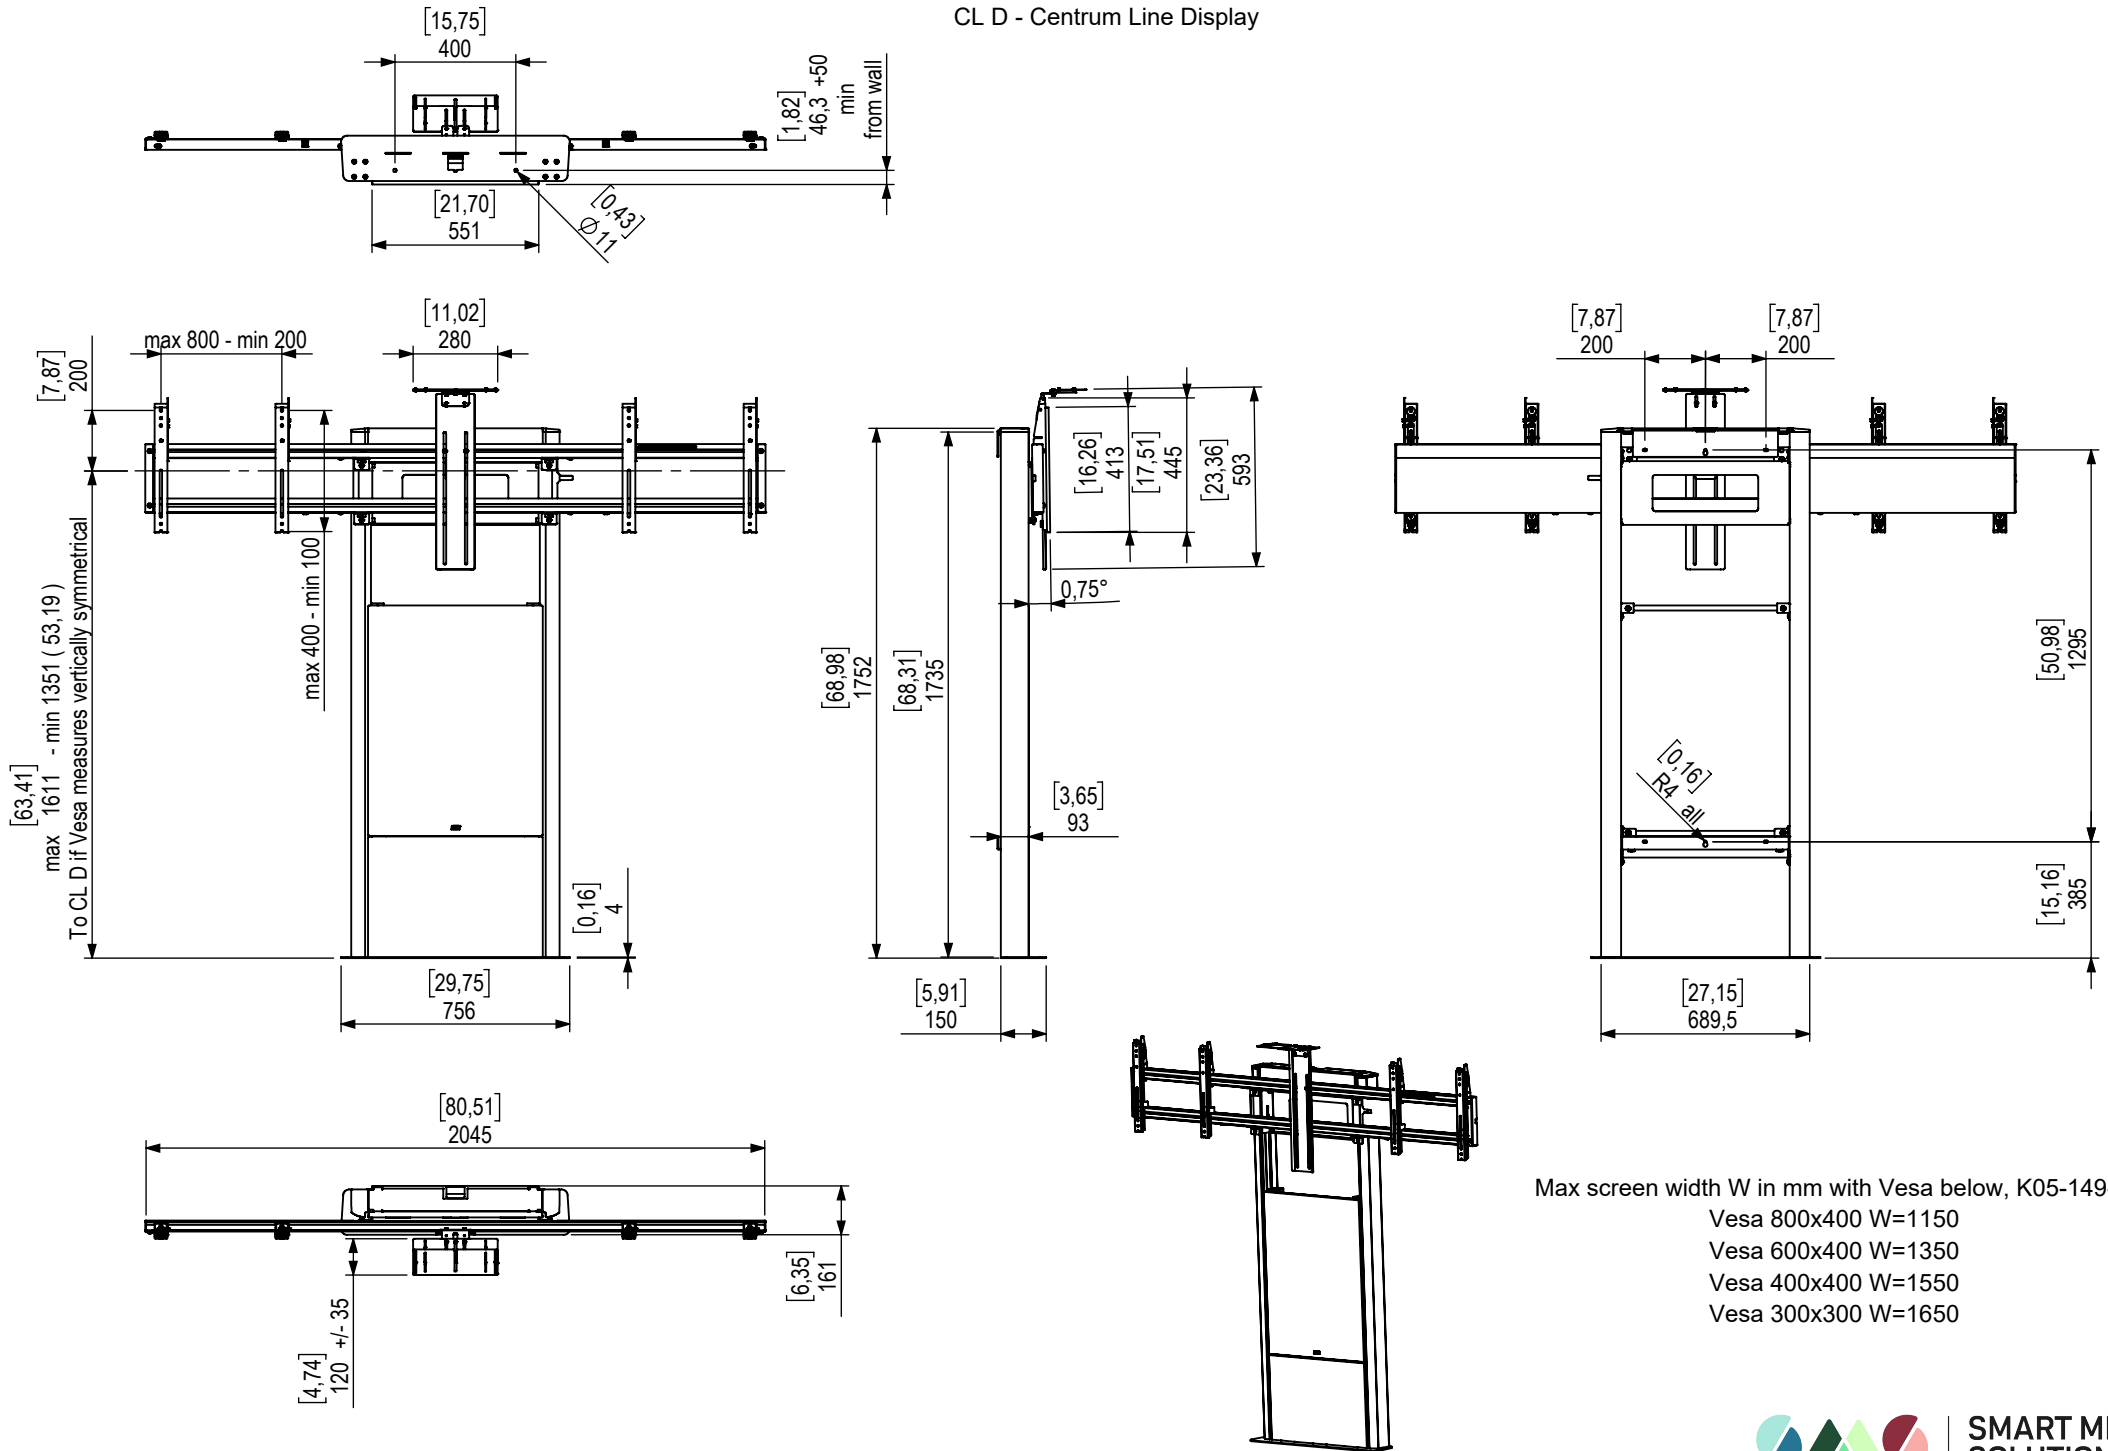

CL D - Centrum Line Display

Max screen width W in mm with Vesa below, K05-149-x:

- Vesa 800x400 W=1150
- Vesa 600x400 W=1350
- Vesa 400x400 W=1550
- Vesa 300x300 W=1650