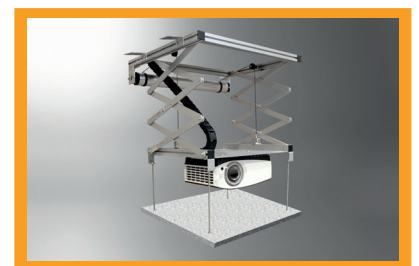

Smart ideas for the bigger picture.

celexon - Ihr starker Partner
für Heimkino und Präsentationszubehör

PRODUKTINFORMATIONEN

Die Deckenlifte der celexon PL-Serie sind die ideale Lösung, um Ihre multimediale Ausstattung perfekt und nahezu unsichtbar in den Konferenz-, Besprechungs-, oder Heimkinoraum zu integrieren. Beste Materialqualität, sowie Laufruhe und Genauigkeit zeichnen diese Lifte aus.

PL 1000

KURZINFORMATIONEN

- 6 Modelle à 47, 54, 96 und 196 cm Hub
- trägt Projektoren bis 25 kg
- einfache Montage
- extrem leiser Motor
- integriertes Kabel Management System (ausser PL400 HC Plus)
- Funktion zur Aufnahme Ihres Deckenpanels
- Funkfernbedienung und 12V Trigger-Set optional erhältlich

WEITERE TYPEN

PL 2000

PL 300

PL 1000 Plus / PL 2000 Plus

PRODUKTDATEN

Bezeichnung	Aufnahmefläche (BxT)	Max. Projektormasse (BxT)	Min. Einbautiefe Projektorlift	Tragfähigkeit	Max. ausfahrbar bis	EAN
PL1000	32 x 35 cm	57 x 60 cm	14,5 cm	15 kg	96 cm	4260094732706
PL1000 Plus	37 x 40 cm	57 x 60 cm	14,5 cm	25 kg	96 cm	4260094735592
PL2000	32 x 35 cm	57 x 60 cm	23 cm	15 kg	196 cm	4260094732744
PL2000 Plus	37 x 40 cm	57 x 60 cm	23 cm	25 kg	196 cm	4260094735950
PL300	40 x 45 cm	40 x 45 cm	12 cm	15 kg	47 cm	4260094733444
PL400 HC Plus	48 x 40 cm	51 x 51 cm	14 cm	25 kg	54 cm	4260094736544