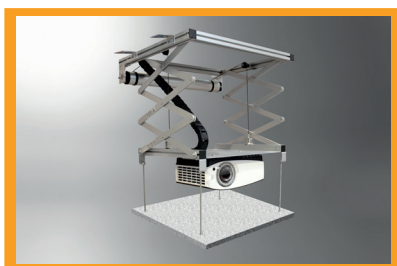

Smart ideas for the bigger picture.

celexon - Ihr starker Partner
für Heimkino und Präsentationszubehör

PRODUKTINFORMATIONEN

Die Deckenlifte der celexon PL-Serie sind die ideale Lösung, um Ihre multimediale Ausstattung perfekt und nahezu unsichtbar in den Konferenz-, Besprechungs-, oder Heimkinoraum zu integrieren. Beste Materialqualität, sowie Laufruhe und Genauigkeit zeichnen diese Lifte aus.

PL 1000

KURZINFORMATIONEN

- 6 Modelle à 47, 54, 96 und 196 cm Hub
- trägt Projektoren bis 25 kg
- einfache Montage
- extrem leiser Motor
- integriertes Kabel Management System (ausser PL400 HC Plus)
- Funktion zur Aufnahme Ihres Deckenpanels
- Funkfernbedienung und 12V Trigger-Set optional erhältlich

WEITERE TYPEN

PL 2000

PL 300

PL 1000 Plus / PL 2000 Plus

PRODUKTDATEN

Bezeichnung	Aufnahmefläche (BxT)	Max. Projektormasse (BxT)	Min. Einbautiefe Projektorlift	Tragfähigkeit	Max. ausfahrbar bis	EAN
PL1000	32 x 35 cm	57 x 60 cm	14,5 cm	15 kg	96 cm	4260094732706
PL1000 Plus	37 x 40 cm	57 x 60 cm	14,5 cm	25 kg	96 cm	4260094735592
PL2000	32 x 35 cm	57 x 60 cm	23 cm	15 kg	196 cm	4260094732744
PL2000 Plus	37 x 40 cm	57 x 60 cm	23 cm	25 kg	196 cm	4260094735950
PL300	40 x 45 cm	40 x 45 cm	12 cm	15 kg	47 cm	4260094733444
PL400 HC Plus	48 x 40 cm	51 x 51 cm	14 cm	25 kg	54 cm	4260094736544