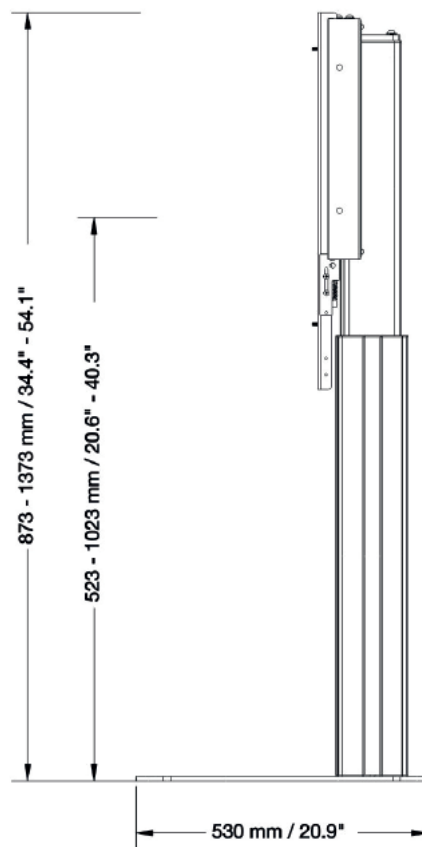

Adjust-4275PB - 50cm

BREVE DESCRIPCIÓN:

- Soporte con ruedas de alta resistencia para pantallas táctiles (interactivas) / monitores de hasta 75".
- **Altura ajustable eléctricamente** desde 523 a 1023 mm (del suelo al centro del soporte de la pantalla).
- Montaje de la pantalla extremadamente fácil de usar por medio de rieles de suspensión con **sistema de liberación rápida**
- El marco de la pantalla ofrece la gestión de los cables integrados
- El sistema motorizado está oculto en las esbeltas columnas elevadoras de aluminio y ofrece un **rango de ajuste de 50 cm**
- Motor de funcionamiento potente y extremadamente suave con 1500N, a un sensacional avance de 47 mm por segundo
- Máxima seguridad mediante la **protección contra colisiones integrada**
- **Incluye una unidad de control de cable** con dos botones
- Soporta los siguientes estándares de Vesa:
 - Horizontal hasta 800 mm (200, 280, 300, 400, 440, 580, 600, 684, 710, 730, 754, 800)

Celexon Expert Soporte para displays motorizado ajustable en altura Adjust-4275PB - 50 cm

- Vertical hasta 600 mm (sin escalas)
- Carga máxima 136 kg
- 730 x 530 x 873 - 1373 mm (Ancho x Profundidad x Alto)
- Peso total del sistema aproximado 55 kg - **máxima estabilidad incluso con pantallas grandes**

celexon Expert soporte para displays motorizado ajustable // Datos del producto (medidas en mm) Tabla						
Tipo	Color de la columna	Medidas del producto	VESA	Hub	Peso Neto	EAN
Adjust-4275PB - 50 cm	Negro	730 x 530 x 873 - 1373	Horizontal hasta 800 Vertical hasta 600	500	55	4260094741074
Adjust-4275PS - 50 cm	Gris	730 x 530 x 873 - 1373	Horizontal hasta 800 Vertical hasta 600	500	55	4260094741869

**EXPERT ELEKTRISCH
HÖHENVERSTELLBARER
DISPLAY-STÄNDER**
ADJUST-4275P | 50 CM