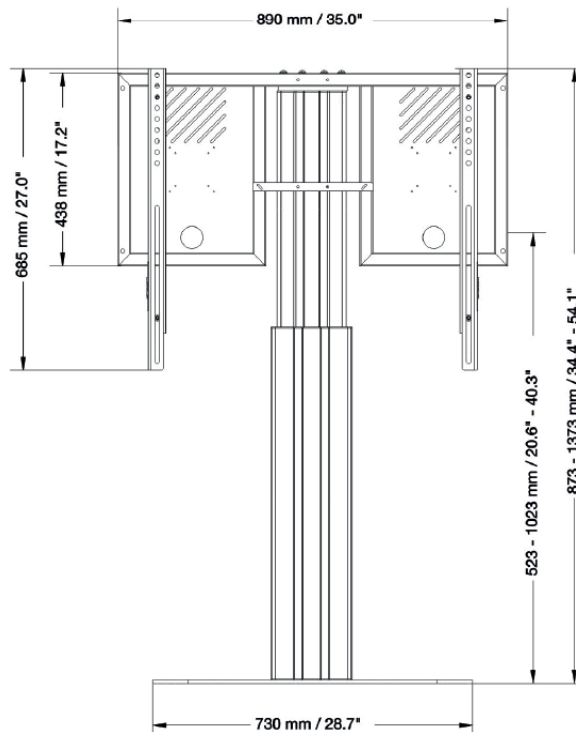

Adjust-4275PB - 50cm

BREVE DESCRIPCIÓN:

- Soporte con ruedas de alta resistencia para pantallas táctiles (interactivas) / monitores de hasta 75".
- **Altura ajustable eléctricamente** desde 523 a 1023 mm (del suelo al centro del soporte de la pantalla).
- Montaje de la pantalla extremadamente fácil de usar por medio de rieles de suspensión con **sistema de liberación rápida**
- El marco de la pantalla ofrece la gestión de los cables integrados
- El sistema motorizado está oculto en las esbeltas columnas elevadoras de aluminio y ofrece un **rango de ajuste de 50 cm**
- Motor de funcionamiento potente y extremadamente suave con 1500N, a un sensacional avance de 47 mm por segundo
- Máxima seguridad mediante la **protección contra colisiones integrada**
- **Incluye una unidad de control de cable** con dos botones
- Soporta los siguientes estándares de Vesa:
 - Horizontal hasta 800 mm (200, 280, 300, 400, 440, 580, 600, 684, 710, 730, 754, 800)

Celexon Expert Soporte para displays motorizado ajustable en altura Adjust-4275PB - 50 cm

- Vertical hasta 600 mm (sin escalas)
- Carga máxima 136 kg
- 730 x 530 x 873 - 1373 mm (Ancho x Profundidad x Alto)
- Peso total del sistema aproximado 55 kg - **máxima estabilidad incluso con pantallas grandes**

celexon Expert soporte para displays motorizado ajustable // Datos del producto (medidas en mm) Tabla						
Tipo	Color de la columna	Medidas del producto	VESA	Hub	Peso Neto	EAN
Adjust-4275PB - 50 cm	Negro	730 x 530 x 873 - 1373	Horizontal hasta 800 Vertical hasta 600	500	55	4260094741074
Adjust-4275PS - 50 cm	Gris	730 x 530 x 873 - 1373	Horizontal hasta 800 Vertical hasta 600	500	55	4260094741869

**EXPERT ELEKTRISCH
HÖHENVERSTELLBARER
DISPLAY-STÄNDER**
ADJUST-4275P | 50 CM