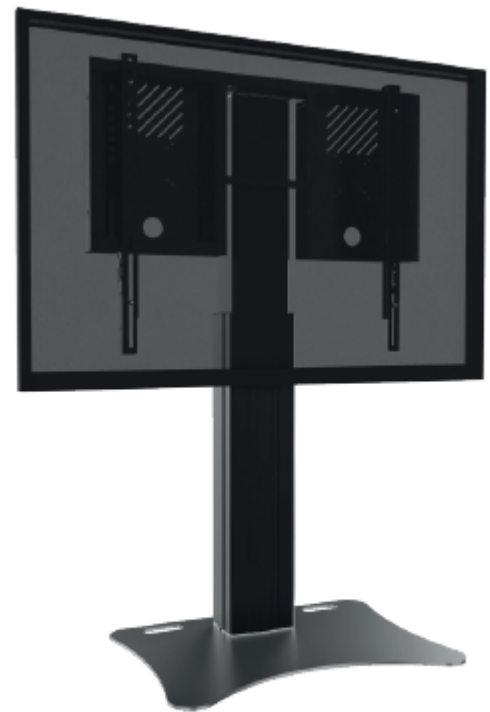

Celexon Expert Soporte para displays motorizado ajustable en altura Adjust-4275PB - 50 cm

El "celexon Expert Display Stand Adjust-4275PB" es un soporte fijo, ajustable eléctricamente en altura para pantallas de 42" a 75". La columna de altura ajustable permite que la pantalla se instale libremente en cada sala.

Con una capacidad de carga de hasta 136 kg, este soporte para monitores es perfectamente adecuado para su uso en diferentes salas y puede acomodarse con total seguridad en Displays especialmente grandes de cualquier proveedor.

La columna de aluminio de alta calidad y extremadamente estable con un mando de accionamiento integrado, que incluye un control remoto por cable, permite un sencillo ajuste de la altura con sólo pulsar un botón realizando un recorrido de 50 cm.

Adjust-4275PB - 50cm

BREVE DESCRIPCIÓN:

- Soporte con ruedas de alta resistencia para pantallas táctiles (interactivas) / monitores de hasta 75".
- **Altura ajustable eléctricamente** desde 523 a 1023 mm (del suelo al centro del soporte de la pantalla).
- Montaje de la pantalla extremadamente fácil de usar por medio de rieles de suspensión con **sistema de liberación rápida**
- El marco de la pantalla ofrece la gestión de los cables integrados
- El sistema motorizado está oculto en las esbeltas columnas elevadoras de aluminio y ofrece un **rango de ajuste de 50 cm**
- Motor de funcionamiento potente y extremadamente suave con 1500N, a un sensacional avance de 47 mm por segundo
- Máxima seguridad mediante la **protección contra colisiones integrada**
- **Incluye una unidad de control de cable** con dos botones
- Soporta los siguientes estándares de Vesa:
 - Horizontal hasta 800 mm (200, 280, 300, 400, 440, 580, 600, 684, 710, 730, 754, 800)