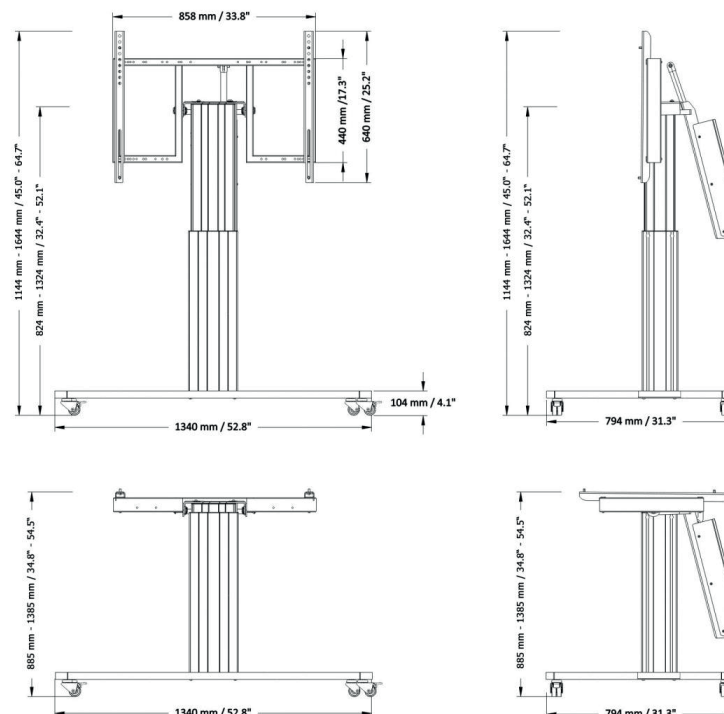

celexon Soporte de altura regulable Expert eléctricamente con función de inclinación				Tabla de datos del producto (dimensiones en mm)			
Tipo	Color de la columna	Dimensiones del producto Modo de visualización B | T | H mín. - máx.	Dimensiones del producto Modo tabla/mesa B | T | H mín. - máx.	VESA compatible	HUB	Peso neto Kg	EAN
Ajustar-V4286B con función de inclinación 50 cm	Negro	1340 x 794 x 1144 - 1644	1340 x 794 x 885 - 1385	Horizontal hasta 800 Vertical hasta 600	500	sesenta y cinco	4260094741050
Ajustar-V4286S con función de inclinación 50 cm	Plata	1340 x 794 x 1144 - 1644	1340 x 794 x 885 - 1385	Horizontal hasta 800 Vertical hasta 600	500	sesenta y cinco	4260094741845

Los valores indicados representan los valores medios de una unidad producida en la producción en serie. Es posible que se produzcan ligeras desviaciones en casos individuales. Debido a la técnica en curso

Mejoras, nos reservamos el derecho de cambiar el diseño y las especificaciones sin previo aviso.

Soporte eléctrico en altura

ADJUST-V4286 CON FUNCIÓN INCLINACIÓN

50 CM

Carro expositor de altura regulable eléctricamente celexon Expert
Adjust-V4286 con función de inclinación - 50cm