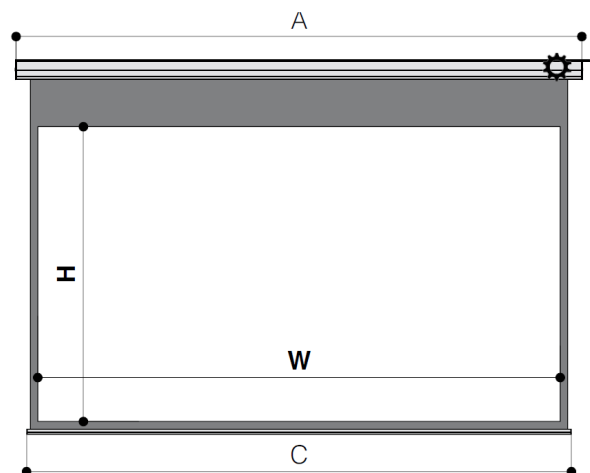

MONTAGEHOEK

ZIJAANZICHT

PLAFONDMONTAGE

MUURMONTAGE

TECHNISCHE SPECIFICATIES*

Formaat 1:1 (W x H)	Zwarte voorloop	Afmetingen		Projectiedoek	Nettogewicht
		A	C		
300 x 300 cm	-	321 cm	316 cm	Matwit, Type D, Gain-factor 1,2	26 Kg
350 x 350 cm	-	371 cm	366 cm	Matwit, Type D, Gain-factor 1,2	30 Kg
400 x 400 cm	-	421 cm	416 cm	Matwit, Type D, Gain-factor 1,2	33 Kg
Formaat 4:3					
350 x 265 cm	-	371 cm	366 cm	Matwit, Type D, Gain-factor 1,2	30 Kg
400 x 300 cm	-	421 cm	416 cm	Matwit, Type D, Gain-factor 1,2	33 Kg
450 x 340 cm	-	471 cm	466 cm	Matwit, Type D, Gain-factor 1,2	36 Kg
Formaat 16:9					
350 x 197 cm	40 cm	371 cm	366 cm	Matwit, Type D, Gain-factor 1,2	30 Kg
400 x 225 cm	40 cm	421 cm	416 cm	Matwit, Type D, Gain-factor 1,2	33 Kg
450 x 253 cm	40 cm	471 cm	466 cm	Matwit, Type D, Gain-factor 1,2	36 Kg
Formaat 16:10					
350 x 219 cm	40 cm	371 cm	366 cm	Matwit, Type D, Gain-factor 1,2	30 Kg
400 x 250 cm	40 cm	421 cm	416 cm	Matwit, Type D, Gain-factor 1,2	33 Kg
450 x 281 cm	40 cm	471 cm	466 cm	Matwit, Type D, Gain-factor 1,2	36 Kg
Formaat 21:9					
350 x 150 cm	40 cm	371 cm	366 cm	Matwit, Type D, Gain-factor 1,2	30 Kg
400 x 171 cm	40 cm	421 cm	416 cm	Matwit, Type D, Gain-factor 1,2	33 Kg
450 x 193 cm	40 cm	471 cm	466 cm	Matwit, Type D, Gain-factor 1,2	36 Kg

S.v.p. in acht nemen dat alle aangegeven breedtes (W, A, C) inclusief 5 cm zwarte rand zijn gecalculeerd. Voor een puur wit scherm moeten in totaal 10 cm afgetrokken worden. In het kader van de custom made bestelling is het mogelijk om te kiezen voor verschillende afmetingen en projectiedoeken. Neem contact met ons op!