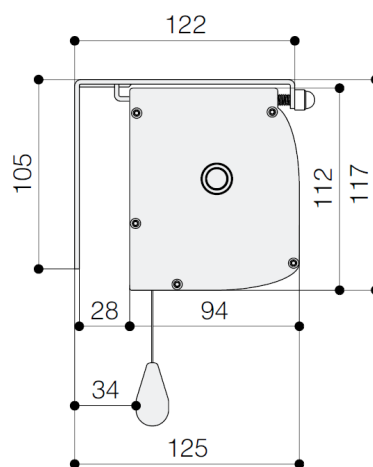

MONTAGEHOEK

ZIJAANZICHT

PLAFONDMONTAGE

MUURMONTAGE

TECHNISCHE SPECIFICATIES*

Formaat 1:1 (W x H)	Zwarte voorloop	Afmetingen		Projectiedoek	Nettogewicht
		A	C		
300 x 300 cm	-	321 cm	316 cm	Matwit, Type D, Gain-factor 1,2	26 Kg
350 x 350 cm	-	371 cm	366 cm	Matwit, Type D, Gain-factor 1,2	30 Kg
400 x 400 cm	-	421 cm	416 cm	Matwit, Type D, Gain-factor 1,2	33 Kg
Formaat 4:3					
350 x 265 cm	-	371 cm	366 cm	Matwit, Type D, Gain-factor 1,2	30 Kg
400 x 300 cm	-	421 cm	416 cm	Matwit, Type D, Gain-factor 1,2	33 Kg
450 x 340 cm	-	471 cm	466 cm	Matwit, Type D, Gain-factor 1,2	36 Kg
Formaat 16:9					
350 x 197 cm	40 cm	371 cm	366 cm	Matwit, Type D, Gain-factor 1,2	30 Kg
400 x 225 cm	40 cm	421 cm	416 cm	Matwit, Type D, Gain-factor 1,2	33 Kg
450 x 253 cm	40 cm	471 cm	466 cm	Matwit, Type D, Gain-factor 1,2	36 Kg
Formaat 16:10					
350 x 219 cm	40 cm	371 cm	366 cm	Matwit, Type D, Gain-factor 1,2	30 Kg
400 x 250 cm	40 cm	421 cm	416 cm	Matwit, Type D, Gain-factor 1,2	33 Kg
450 x 281 cm	40 cm	471 cm	466 cm	Matwit, Type D, Gain-factor 1,2	36 Kg
Formaat 21:9					
350 x 150 cm	40 cm	371 cm	366 cm	Matwit, Type D, Gain-factor 1,2	30 Kg
400 x 171 cm	40 cm	421 cm	416 cm	Matwit, Type D, Gain-factor 1,2	33 Kg
450 x 193 cm	40 cm	471 cm	466 cm	Matwit, Type D, Gain-factor 1,2	36 Kg

S.v.p. in acht nemen dat alle aangegeven breedtes (W, A, C) inclusief 5 cm zwarte rand zijn gecalculeerd. Voor een puur wit scherm moeten in totaal 10 cm afgetrokken worden. In het kader van de custom made bestelling is het mogelijk om te kiezen voor verschillende afmetingen en projectiedoeken. Neem contact met ons op!