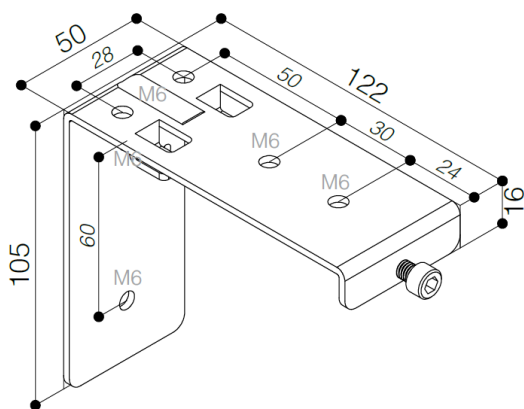

MONTAGEHOEK

ZIJAANZICHT

PLAFONDMONTAGE

MUURMONTAGE

TECHNISCHE SPECIFICATIES*

Formaat 1:1 (W x H)	Zwarte voorloop	Afmetingen		Projectiedoek	Nettogewicht
		A	C		
300 x 300 cm	-	321 cm	316 cm	Matwit, Type D, Gain-factor 1,2	26 Kg
350 x 350 cm	-	371 cm	366 cm	Matwit, Type D, Gain-factor 1,2	30 Kg
400 x 400 cm	-	421 cm	416 cm	Matwit, Type D, Gain-factor 1,2	33 Kg
Formaat 4:3					
350 x 265 cm	-	371 cm	366 cm	Matwit, Type D, Gain-factor 1,2	30 Kg
400 x 300 cm	-	421 cm	416 cm	Matwit, Type D, Gain-factor 1,2	33 Kg
450 x 340 cm	-	471 cm	466 cm	Matwit, Type D, Gain-factor 1,2	36 Kg
Formaat 16:9					
350 x 197 cm	40 cm	371 cm	366 cm	Matwit, Type D, Gain-factor 1,2	30 Kg
400 x 225 cm	40 cm	421 cm	416 cm	Matwit, Type D, Gain-factor 1,2	33 Kg
450 x 253 cm	40 cm	471 cm	466 cm	Matwit, Type D, Gain-factor 1,2	36 Kg
Formaat 16:10					
350 x 219 cm	40 cm	371 cm	366 cm	Matwit, Type D, Gain-factor 1,2	30 Kg
400 x 250 cm	40 cm	421 cm	416 cm	Matwit, Type D, Gain-factor 1,2	33 Kg
450 x 281 cm	40 cm	471 cm	466 cm	Matwit, Type D, Gain-factor 1,2	36 Kg
Formaat 21:9					
350 x 150 cm	40 cm	371 cm	366 cm	Matwit, Type D, Gain-factor 1,2	30 Kg
400 x 171 cm	40 cm	421 cm	416 cm	Matwit, Type D, Gain-factor 1,2	33 Kg
450 x 193 cm	40 cm	471 cm	466 cm	Matwit, Type D, Gain-factor 1,2	36 Kg

S.v.p. in acht nemen dat alle aangegeven breedtes (W, A, C) inclusief 5 cm zwarte rand zijn gecalculeerd. Voor een puur wit scherm moeten in totaal 10 cm afgetrokken worden. In het kader van de custom made bestelling is het mogelijk om te kiezen voor verschillende afmetingen en projectiedoeken. Neem contact met ons op!